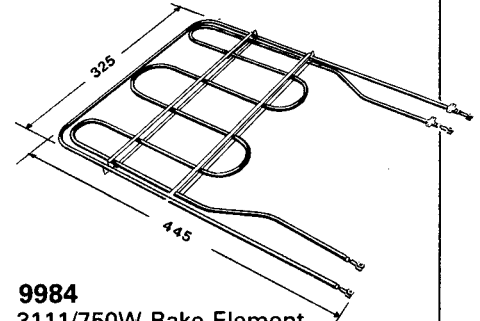

9983
2250W Bake Element
Replaces - F&P 572015

FISHER & PAYKEL

9984
3111/750W Bake Element
Replaces - F&P 572020

<p>FISHER & PAYKEL</p>  <p>9985 3111W Grill Element Replaces - F&P 572396</p>	<p>FISHER & PAYKEL</p>	<p>FISHER & PAYKEL</p>  <p>9987 Bake Element Replaces - F&P 465601</p>
<p>FISHER & PAYKEL</p> <p>RESERVED FOR NEW PRODUCT</p>	<p>FISHER & PAYKEL</p> <p>RESERVED FOR NEW PRODUCT</p>	<p>FISHER & PAYKEL</p> <p>RESERVED FOR NEW PRODUCT</p>